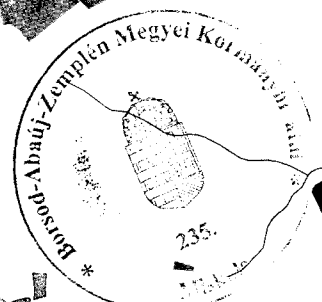

654600 kódszámú
vadászterület térképe

Szalom

Galvács

Szakácsi

654301

Andró

654302

654600

Lak

Búdoskútpuszta

654302

654700

Hángács

M = 1:50000

EDELENY

654201