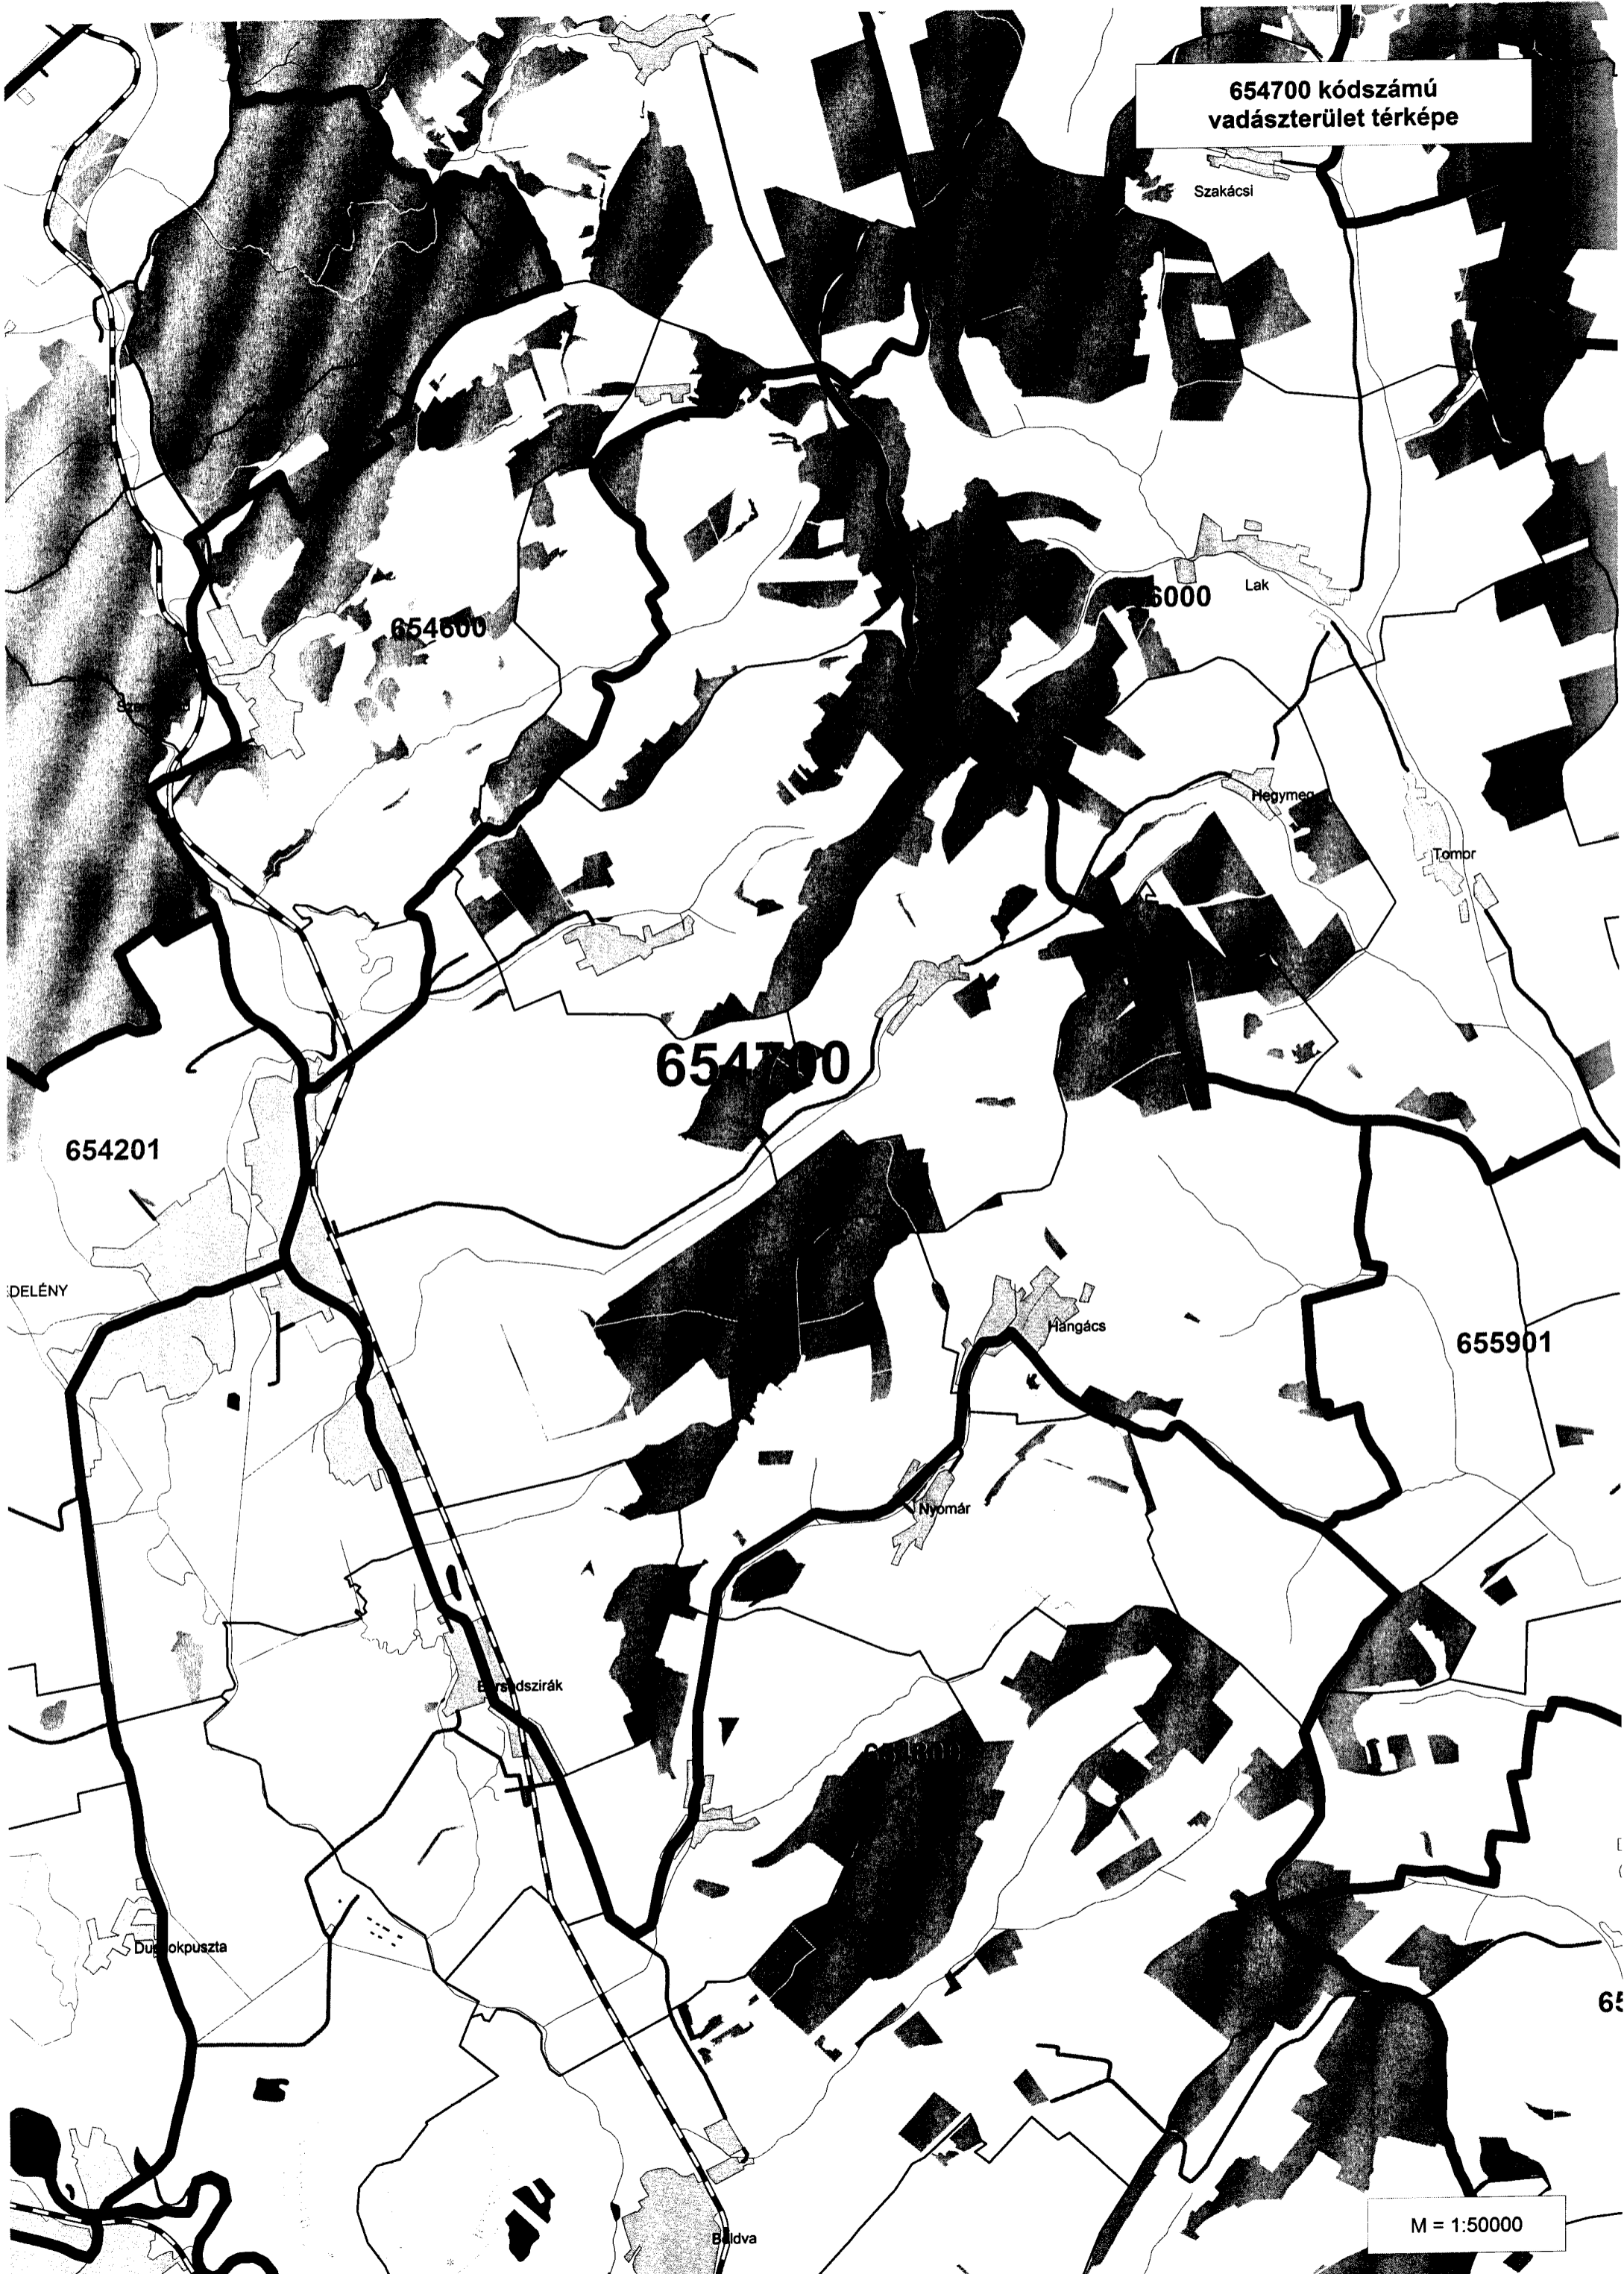

654700 kódszámú vadászterület térképe

654700

654201

654600

655901

654800

M = 1:50000

DELENY

Búdokpuszta

Báldva

65